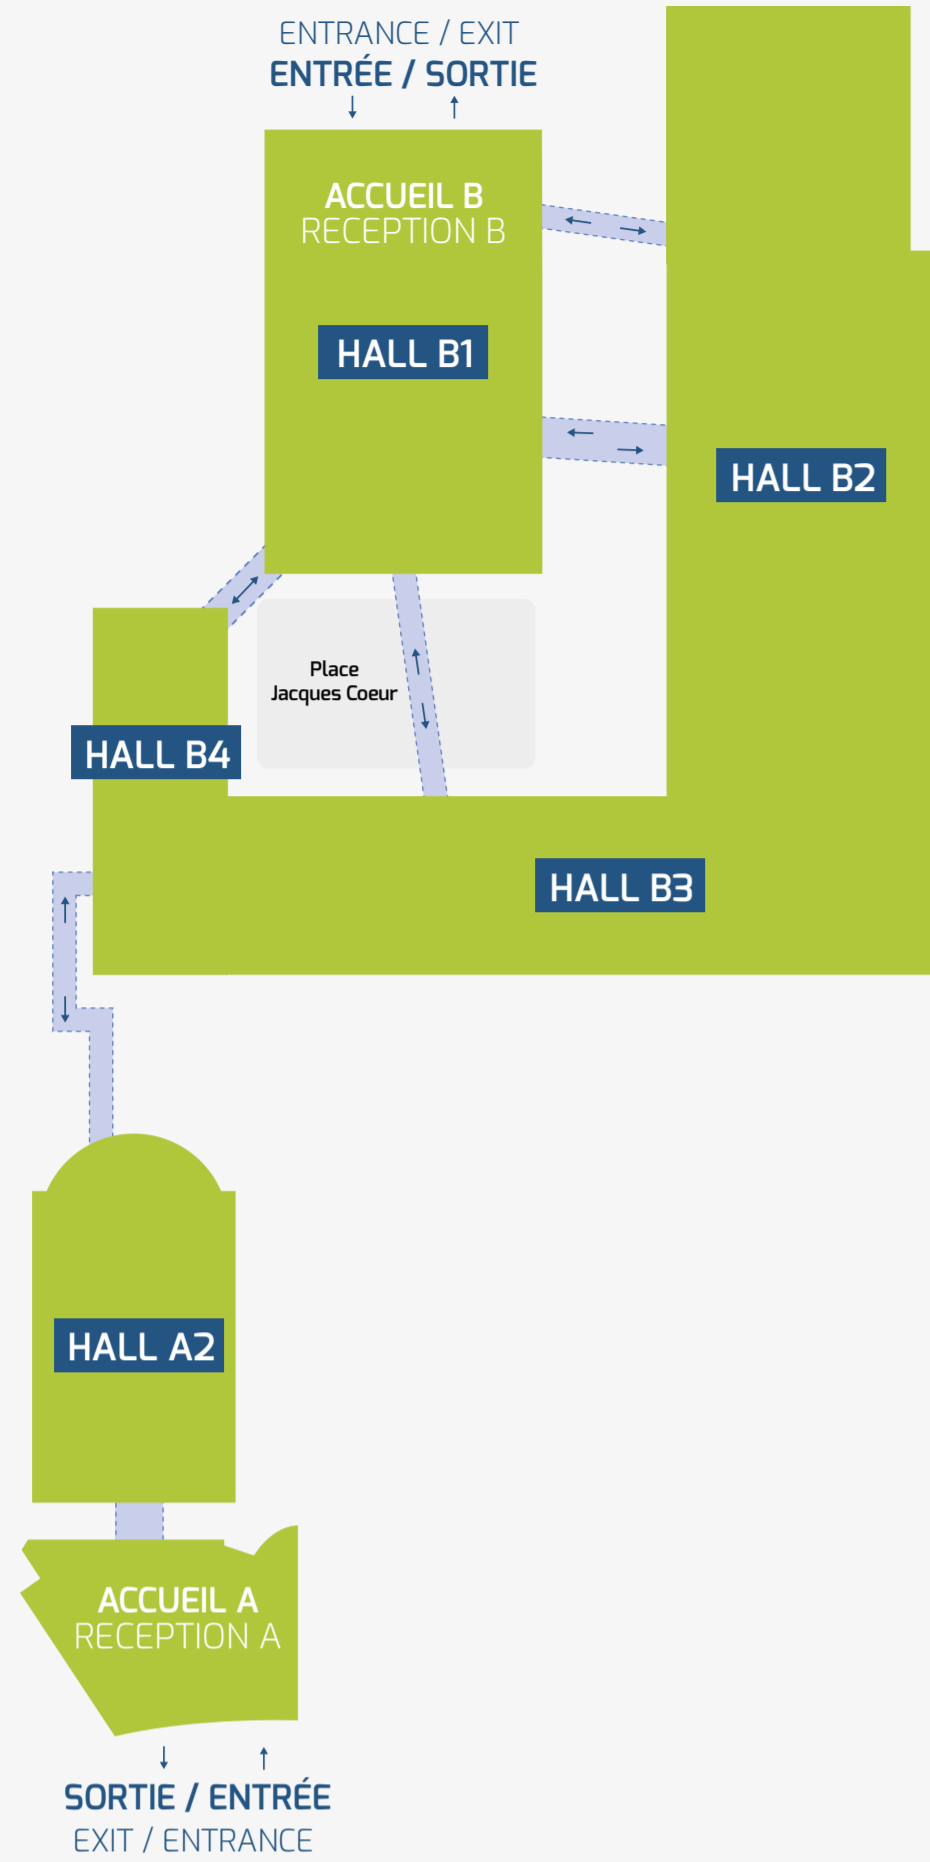

VUE GÉNÉRALE DU FORUM
OVERVIEW OF THE FORUM

- Accueil / Reception
- Bagagerie / Luggage Storage
- Vestiaires / Cloakroom
- Restaurant / Restaurant
- Snack / Snack
- Point de collecte
Waste collection point
- Distributeur de billets / ATM
- Toilettes / Toilets
- Fontaine à eau / Water fountain
- Bornes de recharge smartphone
Smartphone charging stations
- Espace repos / Rest area
- Parking PMR / PRM park
- Parking vélo / Bike park
- Nominé aux Trophées de l'innovation
Nominees for innovation Awards