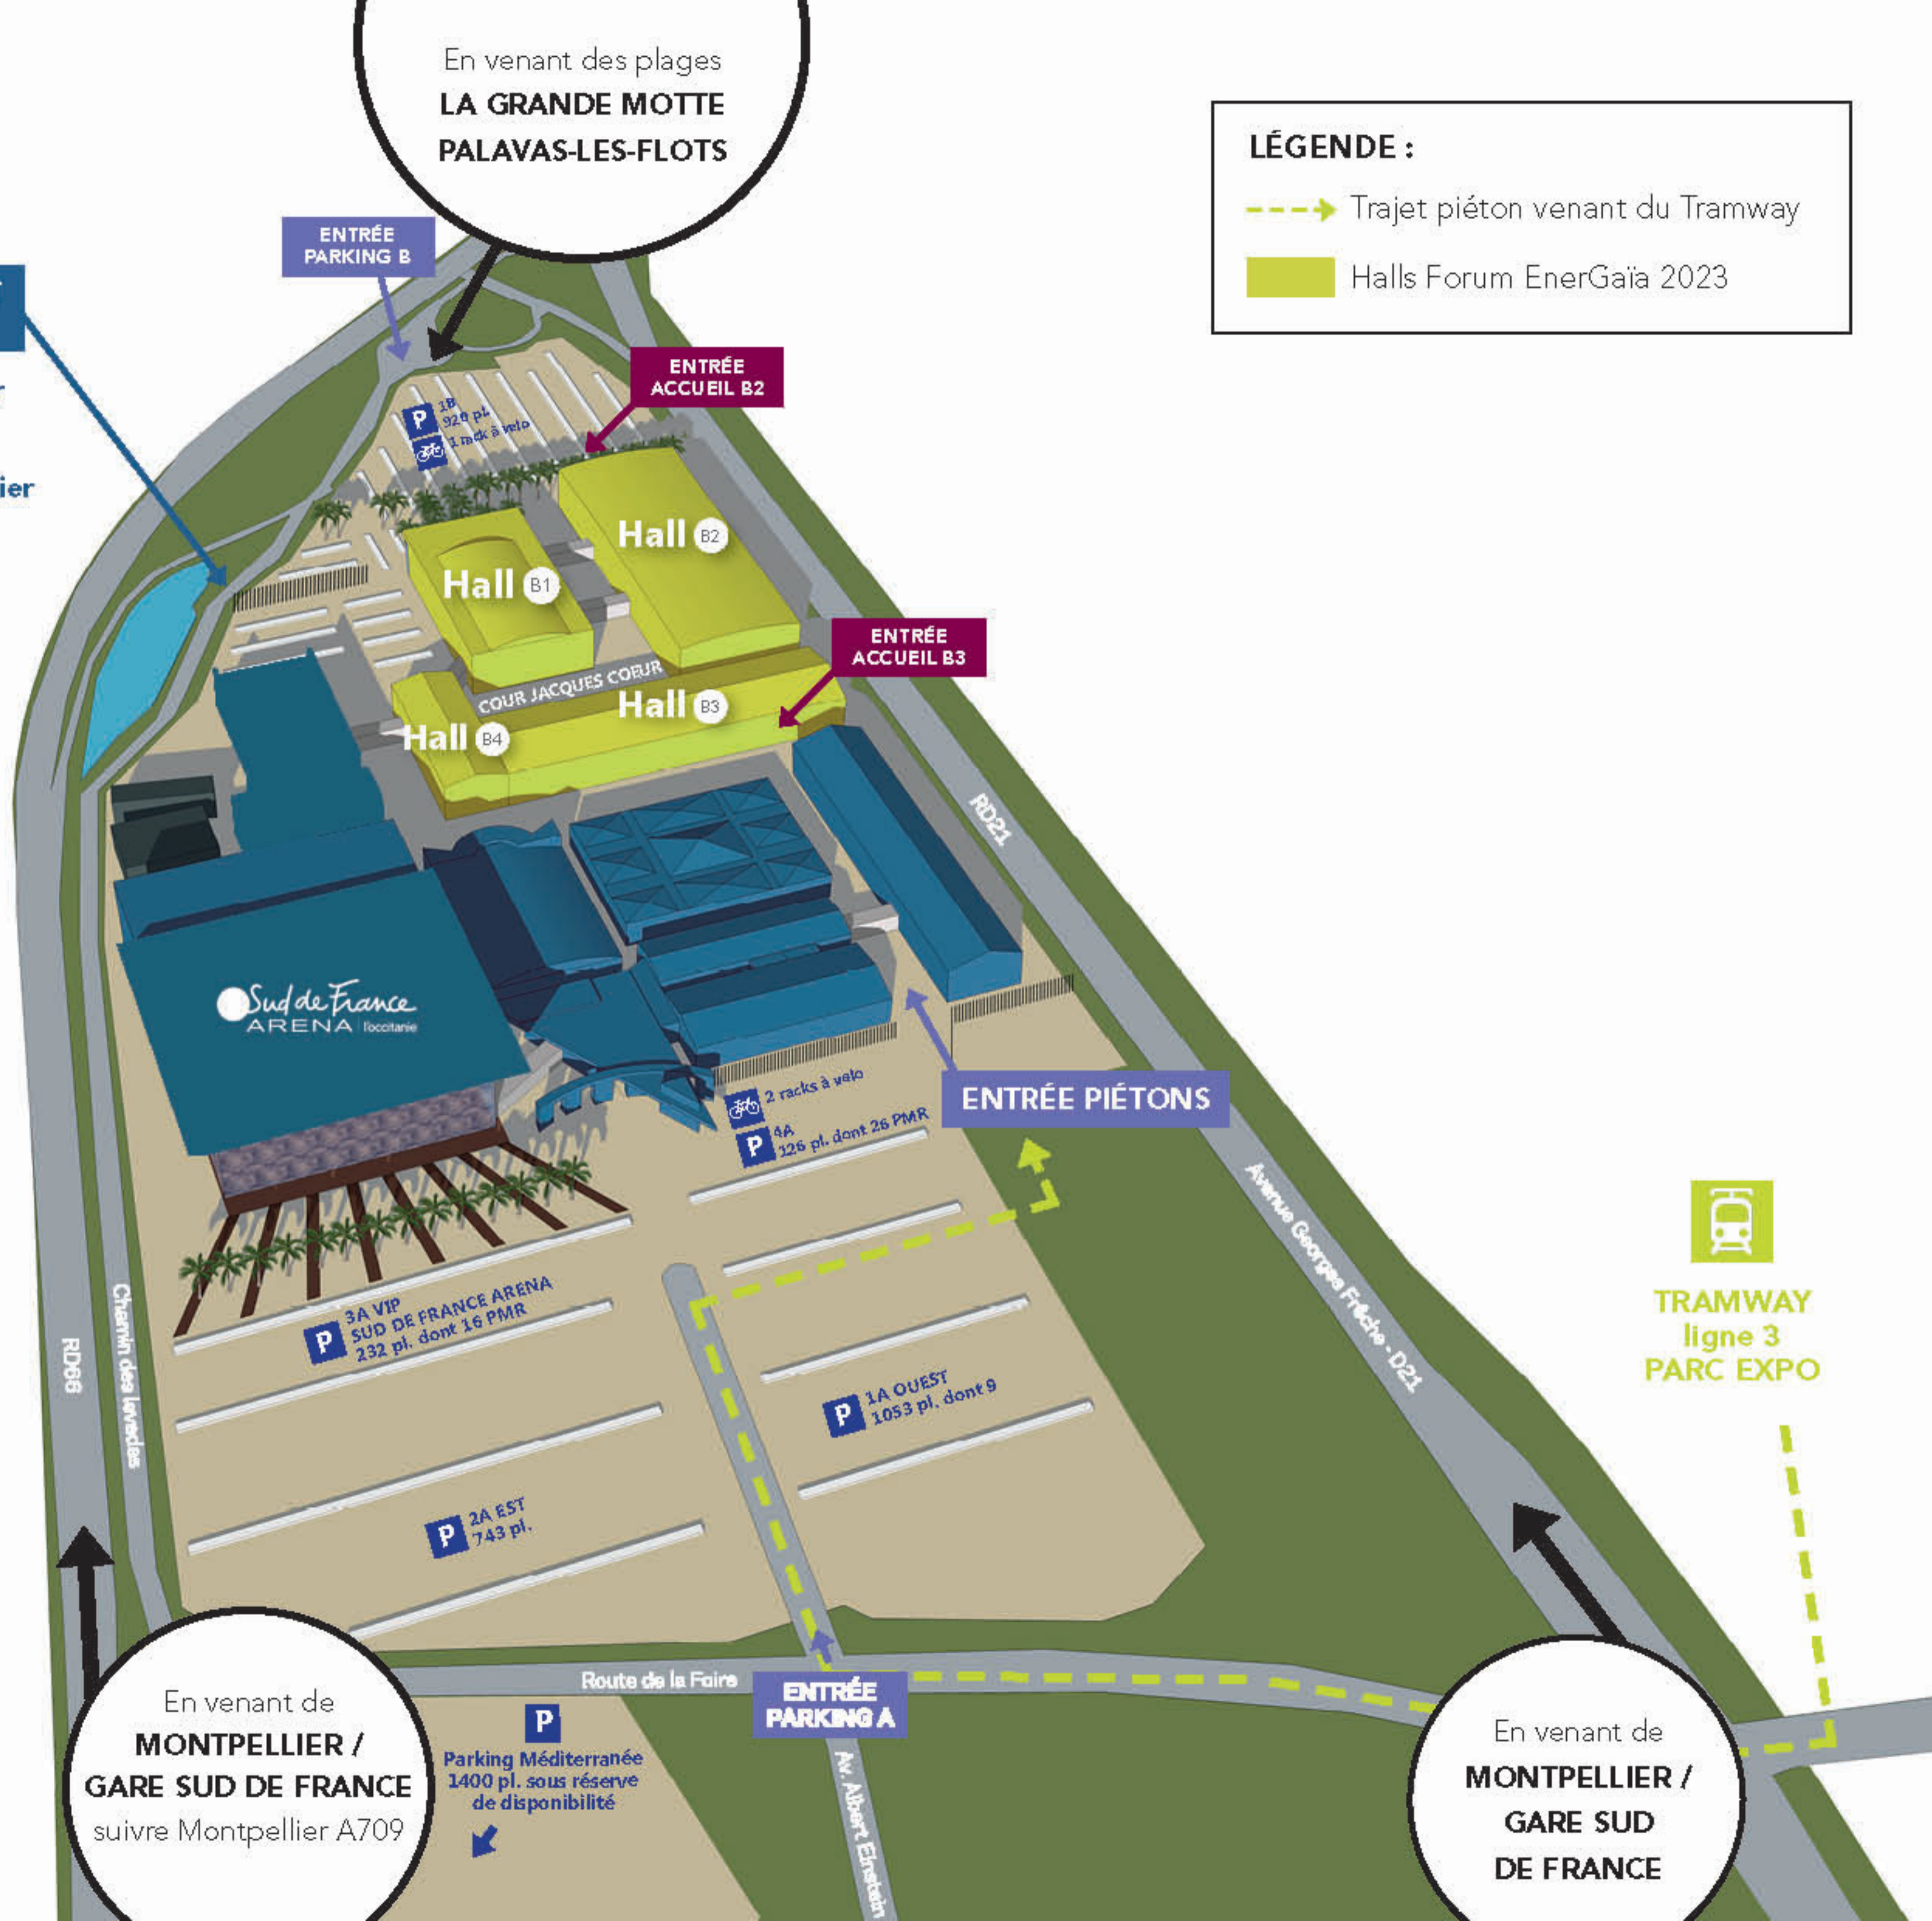

En venant des plages
**LA GRANDE MOTTE
PALAVAS-LES-FLOTS**

LÉGENDE :

-  Trajet piéton venant du Tramway
-  Halls Forum EnerGaïa 2023

**ARRIVÉE/DÉPART
NAVETTE :**

-  Gare Montpellier Sud de France
-  Aéroport Montpellier Méditerranée

En venant de
**MONTPELLIER /
GARE SUD DE FRANCE**
suivre Montpellier A709

En venant de
**MONTPELLIER /
GARE SUD
DE FRANCE**

**AÉROPORT
MONTPELLIER
MÉDITERRANÉE**

**TRAMWAY
ligne 3
PARC EXPO**