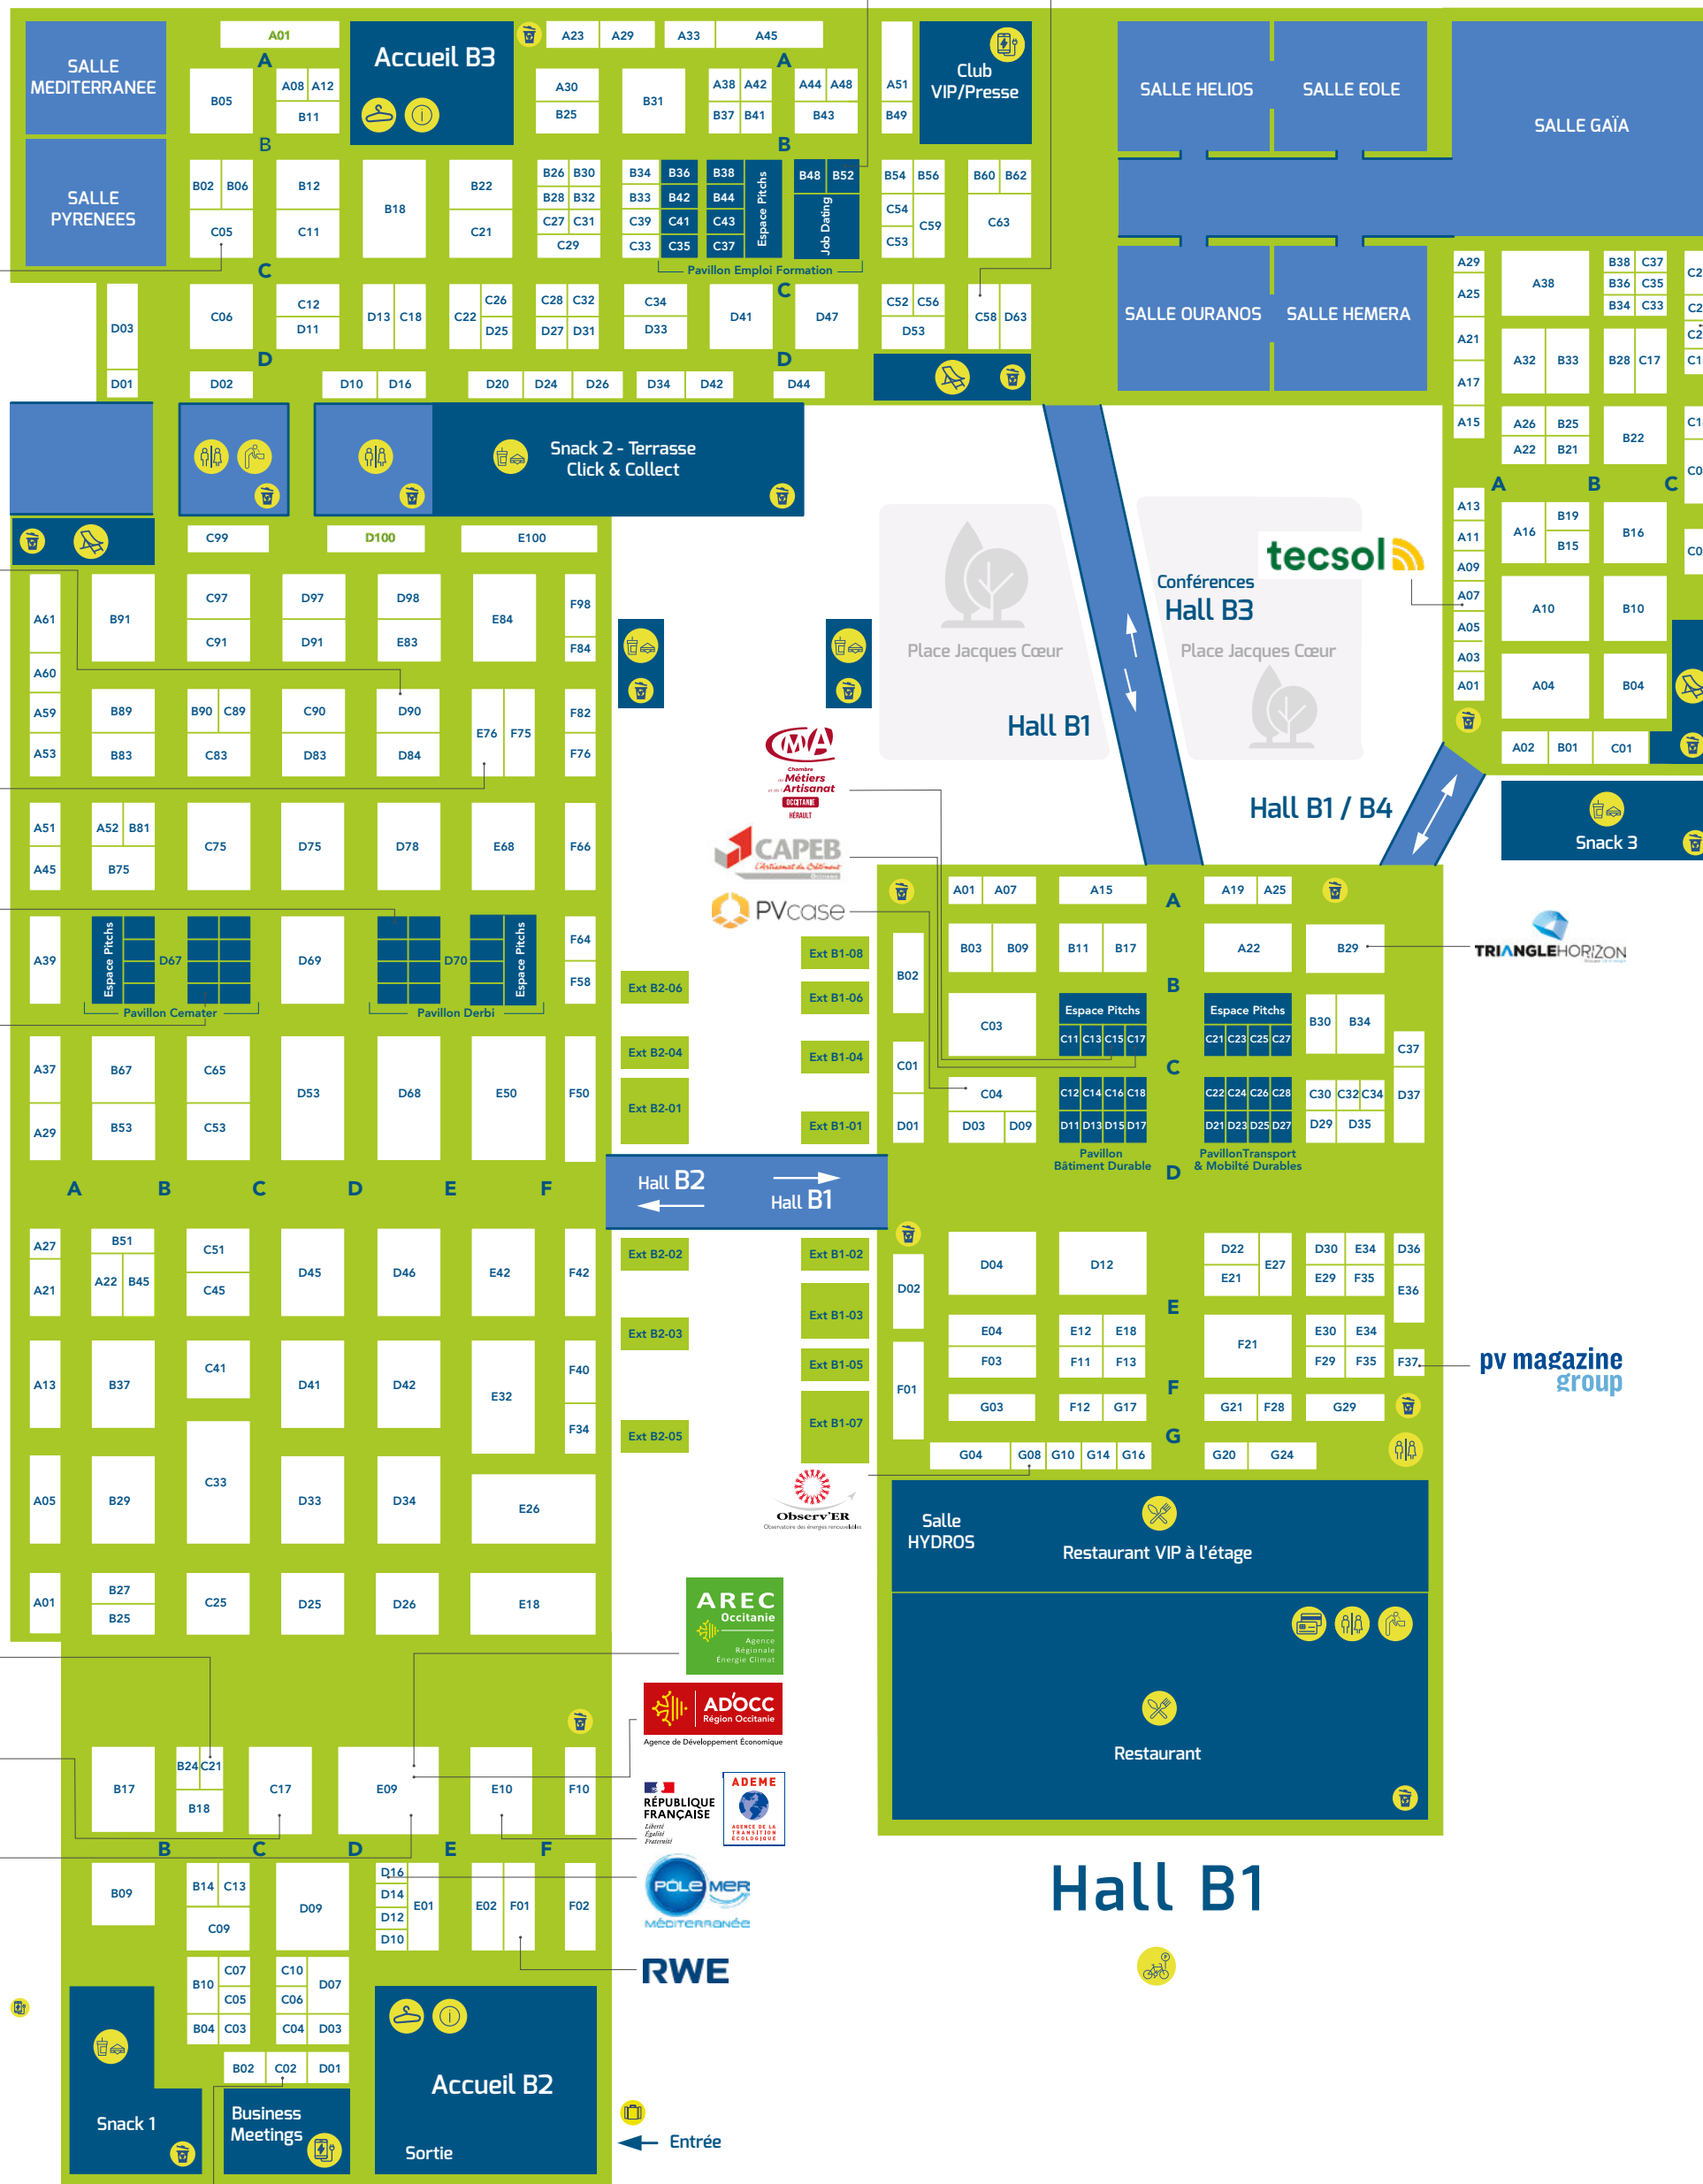

# Hall B3

Entrée / Sortie

# Hall B4

- Accueil / Reception
- Bagagerie / luggage
- Vestiaires / Cloakroom
- Restaurant / Restaurant
- Snack / Snack
- Point de collecte intérieur 2 flux  
Indoor waste collection point
- Distributeur de billets / ATM
- Toilettes / Toilets
- Fontaine à eau / Water fountain
- Bornes de recharge smartphone  
Smartphone charging stations
- Rack à vélos / Bike park
- Espace repos / Rest area